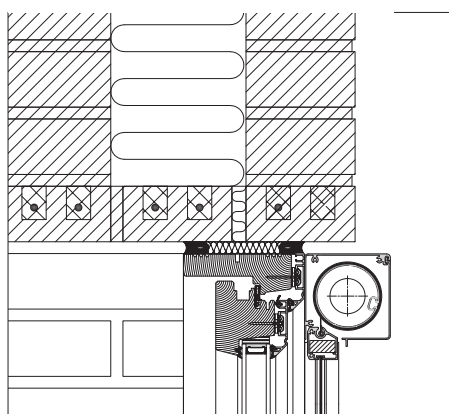

Kassetten består af et to-delt ekstruderet aluminiumsprofil, hvor frontprofilen kan åbnes for servicering.

Findes i flere størrelser. Se oversigt på næste side.

Sideskinner

Ekstruderede aluminiumsprofiler.
Mål: 35 x 37,5 mm eller 25 x 35 mm.

Sideskinne

25 mm

35 mm

Bundskinne

Type 3 / 2055 – 44x28 mm

Type 1 / 3907 – 32x30 mm

Monteringseksempler:

På vinduesramme

På væg

Integreret

Tekniske Specifikationer

Kassette oversigt

Maks. vindlast	
32,92 m/sek.	<2.500x2.000 mm
24,69 m/sek.	Alle øvrige størrelser er testet til dette niveau.

Kassette	Type 90	Type 45	Type HC
VS Z – 85 mm Maksimum bredde 3.000 mm Maksimum højde 1.400 mm Minimum bredde 600 mm			
VS Z – 95 mm Maksimum bredde 3.000 mm Maksimum højde 3.000 mm Minimum bredde 600 mm (Koblede systemer kan leveres op til 7000mm i bredden)			
VS Z – 105 mm Maksimum bredde 4.000 mm Maksimum højde 3.400 mm Minimum bredde 600 mm (Koblede systemer kan leveres op til 7000mm i bredden)			
VS Z – 125 mm Maksimum bredde 5.000 mm Maksimum højde 5.000 mm Minimum bredde 600 mm (Koblede systemer kan leveres op til 7000mm i bredden)			