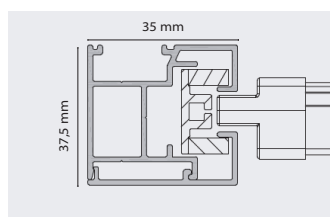

Tekniske Specifikationer

Kassette

Kassetten består af et to-delt ekstruderet aluminiumsprofil, hvor frontprofilen kan åbnes for servicering.

Findes i flere størrelser. Se oversigt på næste side.

Sideskinner

Ekstruderede aluminiumsprofiler.
Mål: 35 x 37,5 mm eller 25 x 35 mm.

Sideskinnerne er to-delte af hensyn til servicering og ilagt et UV-bestandigt kunststofprofil.

Bundskinne

Bundskinnen udføres i ekstruderet aluminium med høj vægt for at neutralisere friktionen mellem lynlås og inderprofil.

Type 3 bundskinne er standard. Ønskes en lille bundskinne og dermed en mindre vægt, kan type 1 vælges.

Dugrør

Stærkt stålør med stor stabilitet og korrosionsbeskyttet med Zinc-magnesium coating min. 130 g /m².

Overfladebehandling

Anodiseret aluminium eller valgfri RAL-farve.

Dug

Screen dug i glasfibervæv.
Tykkelse 0,83 mm.
Vægt 525 gram pr. m².

Alternativt Soltis screen dug type 86, 92 eller black out. G-faktor og soltransmittans fremgår af datablade for de enkelte dugprodukter.

Solafskærmningseffekt

Er variabel alt efter farvevalg.
Ved grå/hvid dug er den ca. 85 %.

Betjening

230 V kraftig motor, som kan leveres med automatik og eventuelt lokal overstyring.

Motorens styrke tilpasses det enkelte produkts størrelse og placering.

Sol- og vindautomatik

Alux screens kan leveres med avanceret sol- og vindautomatik som tilpasses aktuelle behov og bygningens udformning.

Alle vore styresystemer kan tilsluttes CTS og ABA anlæg.

Motor

Indbygget 230 V elektronisk støjsvag motor med soft-start og -stop, som stopper ved forhindringer.

Ved valg af standard motor leveres altid 5 meter kabel med.

Drift og vedligehold

Alux tilbyder serviceaftaler som bl.a. omhandler følgende: