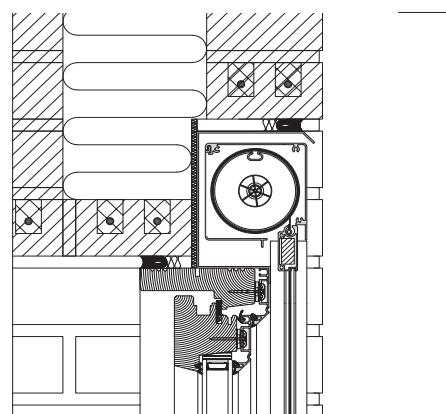

Kassetten består af et to-delt ekstruderet aluminiumsprofil, hvor frontprofilen kan åbnes for servicering.

Findes i flere størrelser. Se oversigt på næste side.

Sideskinner

Ekstruderede aluminiumsprofiler.
Mål: 35 x 37,5 mm eller 25 x 35 mm.

Sideskinne

25 mm

35 mm

Bundskinne

Type 3 / 2055 – 44x28 mm

Type 1 / 3907 – 32x30 mm

Monteringseksempler:

På vinduesramme

På væg

Integreret

Tekniske Specifikationer

Kassette oversigt

Maks. vindlast	
32,92 m/sek.	<2.500x2.000 mm
24,69 m/sek.	Alle øvrige størrelser er testet til dette niveau.

Kassette	Type 90	Type 45	Type HC
VS Z – 85 mm Maksimum bredde 3.000 mm Maksimum højde 1.400 mm Minimum bredde 600 mm			
VS Z – 95 mm Maksimum bredde 3.000 mm Maksimum højde 3.000 mm Minimum bredde 600 mm (Koblede systemer kan leveres op til 7000mm i bredden)			
VS Z – 105 mm Maksimum bredde 4.000 mm Maksimum højde 3.400 mm Minimum bredde 600 mm (Koblede systemer kan leveres op til 7000mm i bredden)			
VS Z – 125 mm Maksimum bredde 5.000 mm Maksimum højde 5.000 mm Minimum bredde 600 mm (Koblede systemer kan leveres op til 7000mm i bredden)			