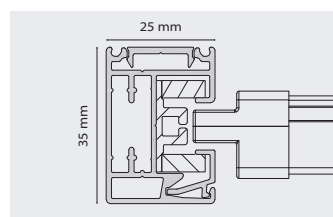

Type 3 bundskinne er standard. Ønskes en lille bundskinne og dermed en mindre vægt, kan type 1 vælges.

Dugrør

Stærkt stålør med stor stabilitet og korrosionsbeskyttet med Zinc-magnesium coating min. 130 g /m².

Overfladebehandling

Anodiseret aluminium eller valgfri RAL-farve.

Dug

Screen dug i glasfibervæv.
Tykkelse 0,83 mm.
Vægt 525 gram pr. m².

Alternativt Soltis screen dug type 86, 92 eller black out. G-faktor og soltransmittans fremgår af datablade for de enkelte dugprodukter.

Solafskærmningseffekt

Er variabel alt efter farvevalg.
Ved grå/hvid dug er den ca. 85 %.

Betjening

230 V kraftig motor, som kan leveres med automatik og eventuelt lokal overstyring.

Motorens styrke tilpasses det enkelte produkts størrelse og placering.

Sol- og vindautomatik

Alux screens kan leveres med avanceret sol- og vindautomatik som tilpasses aktuelle behov og bygningens udformning.

Alle vore styresystemer kan tilsluttes CTS og ABA anlæg.

Motor

Indbygget 230 V elektronisk støjsvag motor med soft-start og -stop, som stopper ved forhindringer.

Ved valg af standard motor leveres altid 5 meter kabel med.

Drift og vedligehold

Alux tilbyder serviceaftaler som bl.a. omhandler følgende:

- Funktionstest af motor, styring og sikkerhedsudstyr
- Kontrol af ophæng, befæstelse og dug for skader
- Efterspænding af bevægelige dele
- Rengøring af styreskinner og eventuelt smøring af lejer og glidebeslag.

Sideskinne

25 mm