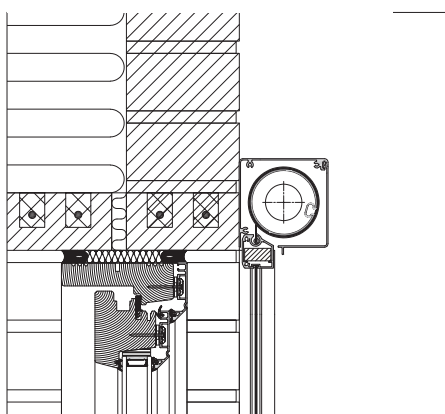

Kassetten består af et to-delt ekstruderet aluminiumsprofil, hvor frontprofilen kan åbnes for servicering.

Findes i flere størrelser. Se oversigt på næste side.

Sideskinner

Ekstruderede aluminiumsprofiler.
Mål: 35 x 37,5 mm eller 25 x 35 mm.

Sideskinne

25 mm

35 mm

Bundskinne

Type 3 / 2055 – 44x28 mm

Type 1 / 3907 – 32x30 mm

Monteringseksempler:

På vinduesramme

På væg

Integreret

Tekniske Specifikationer

Kassette oversigt

Maks. vindlast	
32,92 m/sek.	<2.500x2.000 mm
24,69 m/sek.	Alle øvrige størrelser er testet til dette niveau.

Kassette	Type 90	Type 45	Type HC
VS Z – 85 mm Maksimum bredde 3.000 mm Maksimum højde 1.400 mm Minimum bredde 600 mm			
VS Z – 95 mm Maksimum bredde 3.000 mm Maksimum højde 3.000 mm Minimum bredde 600 mm (Koblede systemer kan leveres op til 7000mm i bredden)			
VS Z – 105 mm Maksimum bredde 4.000 mm Maksimum højde 3.400 mm Minimum bredde 600 mm (Koblede systemer kan leveres op til 7000mm i bredden)			
VS Z – 125 mm Maksimum bredde 5.000 mm Maksimum højde 5.000 mm Minimum bredde 600 mm (Koblede systemer kan leveres op til 7000mm i bredden)			